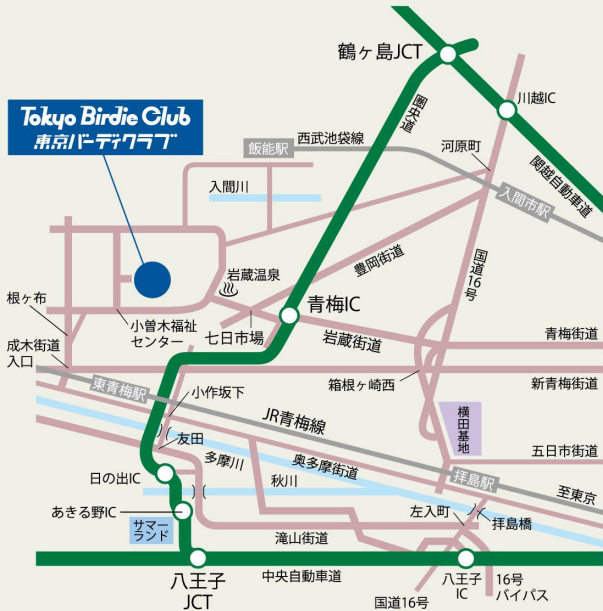

Tokyo Birdie Club
東京バーディークラブ

◎関越自動車道・圏央道「青梅IC」より7km、約10分。

□JR青梅線「東青梅駅 北口」よりクラブバスで約15分。